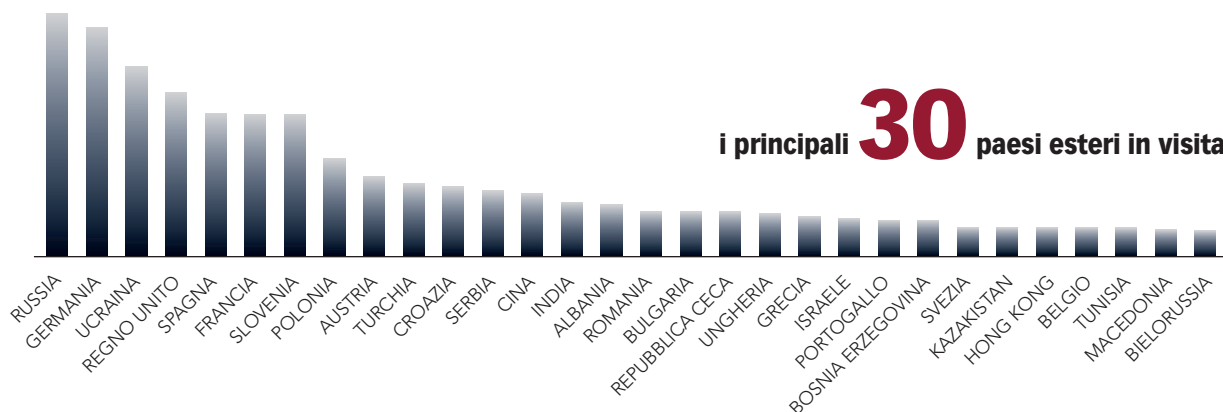

# I NUMERI: I PUNTI DI FORZA

Numeri ma soprattutto qualità delle relazioni di business: questi sono da sempre i punti di forza di SICAM, la chiave del successo di chi vi partecipa!

**522** espositori  
**17.000** operatori  
**96** paesi esteri in visita  
**6.736** aziende in visita  
**29.000** mq di esposizione

QUALIFICA DEI VISITATORI 2015

PROVENIENZA DEI VISITATORI STRANIERI 2015

SETTORE MERCEOLOGICO DELLE AZIENDE IN VISITA 2015

TIPOLOGIA DELLE AZIENDE IN VISITA 2015

**18/21  
Ottobre  
2016**  
FIERA  
DI PORDENONE