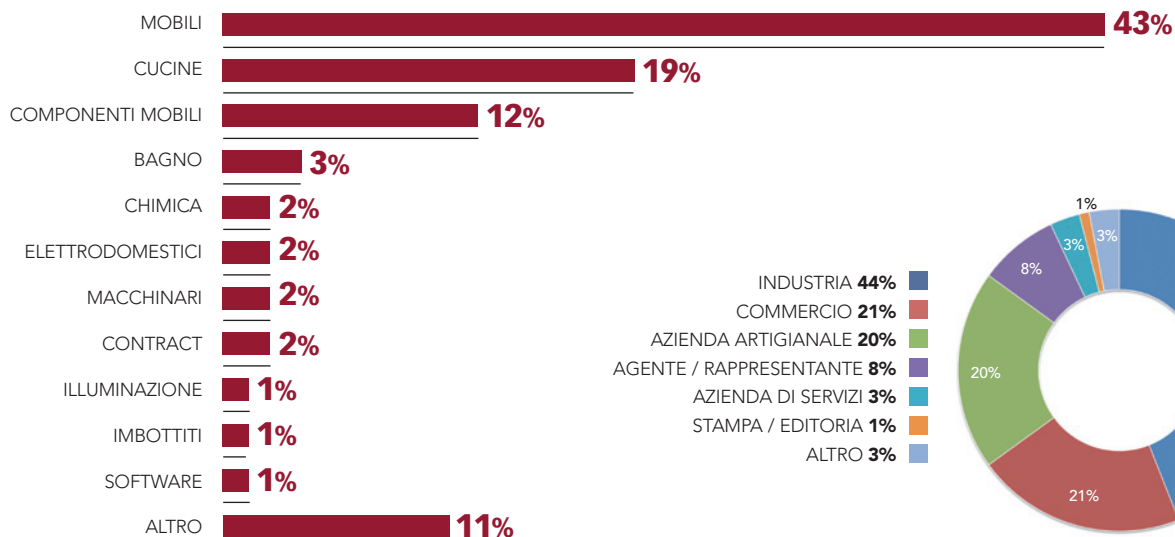

# I NUMERI: I PUNTI DI FORZA

Numeri ma soprattutto qualità delle relazioni di business: questi sono da sempre i punti di forza di SICAM, la chiave del successo di chi vi partecipa!

**522** espositori  
**17.000** operatori  
**96** paesi esteri in visita  
**6.736** aziende in visita  
**29.000** mq di esposizione

QUALIFICA DEI VISITATORI 2015

PROVENIENZA DEI VISITATORI STRANIERI 2015

SETTORE MERCEOLOGICO DELLE AZIENDE IN VISITA 2015

TIPOLOGIA DELLE AZIENDE IN VISITA 2015

**18/21  
Ottobre  
2016**  
FIERA  
DI PORDENONE