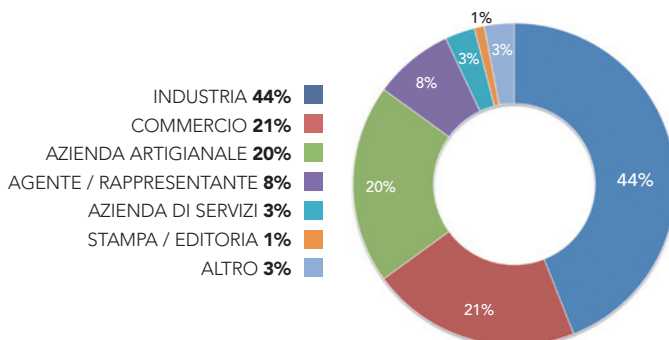

# I NUMERI: I PUNTI DI FORZA

Numeri ma soprattutto qualità delle relazioni di business: questi sono da sempre i punti di forza di SICAM, la chiave del successo di chi vi partecipa!

**522** espositori  
**17.000** operatori  
**96** paesi esteri in visita  
**6.736** aziende in visita  
**29.000** mq di esposizione

QUALIFICA DEI VISITATORI 2015

PROVENIENZA DEI VISITATORI STRANIERI 2015

SETTORE MERCEOLOGICO DELLE AZIENDE IN VISITA 2015

TIPOLOGIA DELLE AZIENDE IN VISITA 2015

**18/21  
Ottobre  
2016**  
FIERA  
DI PORDENONE